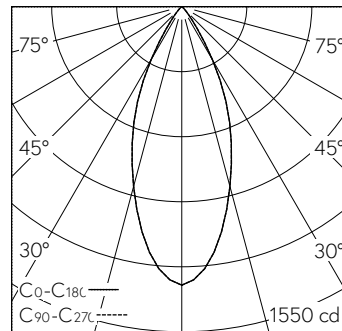

h [m]	D [m] 42°	E (0°)
1	0.77	1328
2	1.54	332
3	2.30	148
4	3.07	83
5	3.84	53

LED 2700 K 10 W 693 lm-h 42° / CIE Flux 98 100 100 100 100 / A80 selon DIN 5040

Caractéristiques techniques

Flux lumineux	693 lm-h
Puissance de raccordement	10 W
Rendement lumineux	69 lm-h/W
Flux lumineux du module	-
Puissance du module	-
Précision des couleurs	SDCM 2
Rendu des couleurs	CRI ≥ 95
Maintien du flux lumineux	L80/B10 à 90'000 h (25 °C)
Température de couleur	2700 K
Classe d'efficacité énergétique	-