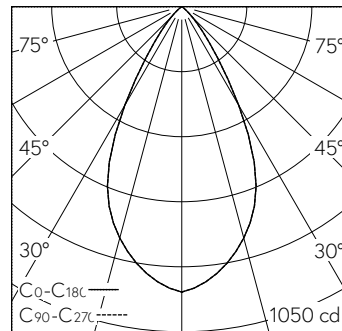

Scanner le code QR pour en savoir plus sur cet article sur www.neuco.ch

A P2100 32056.D
LED 10 W 724 lm-h 2700 K
Convertisseur DALI pilotable

IP20

Spot avec répartition lumineuse à symétrie de rotation.
Indice de protection IP20
Classe de protection II.

Platine LED COB, super blanc chaud, CRI ≥ 95, avec dissipateur en alu, peigné noir.
Uniformité des couleurs, 2 unités MacAdams.

Optique avec lentille attachement et divergente.
Inclinable de 0-35° coulissante dans le guide, rotatif à 360°.
Cache de fermeture pour réduire la diffusion dans le faux-plafond produit par le réflecteur LED et Light Engine.
Cut-Off 30°.

Cône anti-éblouissement Darklight en matière synthétique, sans rebord, aluminium poli brillant, vernis de protection résistant aux éraflures et incolore.
Précablé avec fiche intermédiaire, L500.

Convertisseur DALI, 250mA.
Bornier 4x 1,5² avec arrêt de traction.
Sans anneau d'encastrement.

Garantie 5 ans.

Livraison dans deux unités d'emballage.

Le diamètre de la découpe au plafond dépend des accessoires d'encastrement utilisés.