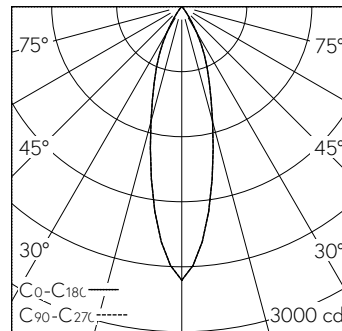

Scanner le code QR pour en savoir plus sur cet article sur www.neuco.ch

A P2100 34021.D
LED 10,7 W 812 lm-h 4000 K
Convertisseur commutable on/off

IP20

Spot avec répartition lumineuse à symétrie de rotation.
Indice de protection IP20
Classe de protection II.

Platine LED COB, blanc neutre, CRI ≥ 95, avec dissipateur en alu, pelli- culé noir.
Uniformité des couleurs, 2 unités MacAdams.

Optique avec lentille attachement et divergente.
Inclinable de 0-35° coulissante dans le guide, rotatif à 360°.
Cache de fermeture pour réduire la diffusion dans le faux-plafond produit par le réflecteur LED et Light Engine.
Cut-Off 30°.

Cône anti-éblouissement Darklight en matière synthétique, sans rebord, aluminium poli brillant, vernis de protection résistant aux éraflures et incolore.
Précablé avec fiche intermédiaire, L500.

Convertisseur on/off, 250mA.
Bornier 2x 1,5² avec arrêt de traction.
Sans anneau d'encastrement.

Garantie 5 ans.

Livraison dans deux unités d'emballage.

Le diamètre de la découpe au plafond dépend des accessoires d'encastrement utilisés.