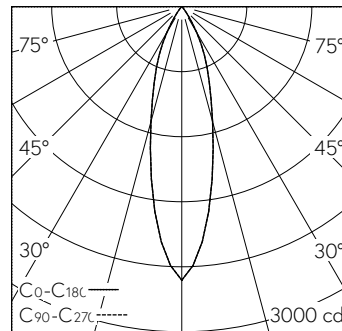

h [m]	D [m] 26°	E (0°)
2	0.92	631
4	1.85	158
6	2.77	70
8	3.69	39
10	4.62	25

LED 4000 K 10 W 812 lm-h 26° / CIE Flux 99 100 100 100 100 / A80 selon DIN 5040

Caractéristiques techniques

Flux lumineux	812 lm-h
Puissance de raccordement	10 W
Rendement lumineux	81 lm-h/W
Flux lumineux du module	-
Puissance du module	-
Précision des couleurs	SDCM 2
Rendu des couleurs	CRI ≥ 95
Maintien du flux lumineux	L80/B10 à 90'000 h (25 °C)
Température de couleur	4000 K
Classe d'efficacité énergétique	-