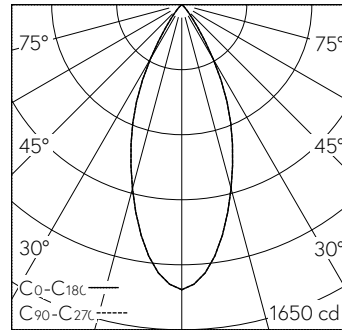

h [m]	D [m] 42°	E (0°)
1	0.77	1447
2	1.54	362
3	2.30	161
4	3.07	90
5	3.84	58

LED 4000 K 10,7 W 755 lm-h 42° / CIE Flux 98 100 100 100 100 / A80 selon DIN 5040

Caractéristiques techniques

Flux lumineux	755 lm-h
Puissance de raccordement	10,7 W
Rendement lumineux	71 lm-h/W
Flux lumineux du module	-
Puissance du module	-
Précision des couleurs	SDCM 2
Rendu des couleurs	CRI ≥ 95
Maintien du flux lumineux	L80/B10 à 90'000 h (25 °C)
Température de couleur	4000 K
Classe d'efficacité énergétique	-