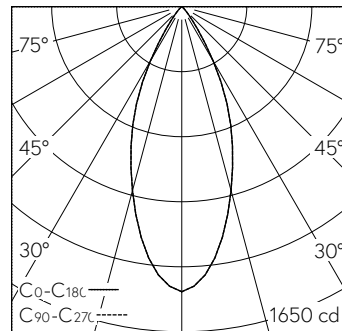

h [m]	D [m] 42°	E (0°)
1	0.77	1447
2	1.54	362
3	2.30	161
4	3.07	90
5	3.84	58

LED 4000 K 10 W 755 lm-h 42° / CIE Flux 98 100 100 100 100 / A80 selon DIN 5040

**Caractéristiques techniques**

Flux lumineux	755 lm-h
Puissance de raccordement	10 W
Rendement lumineux	76 lm-h/W
Flux lumineux du module	-
Puissance du module	-
Précision des couleurs	SDCM 2
Rendu des couleurs	CRI ≥ 95
Maintien du flux lumineux	L80/B10 à 90'000 h (25 °C)
Température de couleur	4000 K
Classe d'efficacité énergétique	-