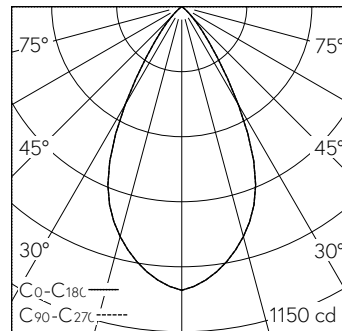

h [m]	D [m] 56°	E (0°)
1	1.06	1003
2	2.13	251
3	3.19	111
4	4.25	63
5	5.32	40

LED 4000 K 10,7 W 788 lm-h 56° / CIE Flux 95 100 100 100 100 / A80 selon DIN 5040

Caractéristiques techniques

Flux lumineux	788 lm-h
Puissance de raccordement	10,7 W
Rendement lumineux	74 lm-h/W
Flux lumineux du module	-
Puissance du module	-
Précision des couleurs	SDCM 2
Rendu des couleurs	CRI ≥ 95
Maintien du flux lumineux	L80/B10 à 90'000 h (25 °C)
Température de couleur	4000 K
Classe d'efficacité énergétique	-

Autres informations

Répartition lumineuse	à symétrie de rotation
Angle de demi-valeur	55° Wide Flood
Cut-Off	30°
Luminance BAP ≥ 65°	≤ 1000 cd/m ²
Évaluation de l'éblouissement UGR, longitudinal	15,8
Évaluation de l'éblouissement UGR, transversal	15,8
Boîtier d'alimentation	externe, compris dans la livraison
Tension de fonctionnement	230 V AC/DC 0 / 50 / 60 Hz
Poids	0,3 kg
Sécurité photobiologique	Groupe libre (sans risque)
Accessoires	Des accessoires séparés sont disponibles pour ce luminaire. Contactez-nous si vous avez besoin de conseils.