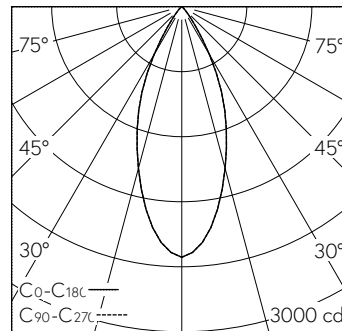

h [m]	D [m] 42°	E (0°)
1	0.77	2312
2	1.54	578
3	2.30	257
4	3.07	145
5	3.84	92

LED 2700 K 17,6 W 1207 lm-h 42° / CIE Flux 98 100 100 100 100 / A80 selon DIN 5040

Caractéristiques techniques

Flux lumineux	1207 lm-h
Puissance de raccordement	17,6 W
Rendement lumineux	69 lm-h/W
Flux lumineux du module	-
Puissance du module	-
Précision des couleurs	SDCM 2
Rendu des couleurs	CRI ≥ 95
Maintien du flux lumineux	L80/B10 à 60'000 h (25 °C)
Température de couleur	2700 K
Classe d'efficacité énergétique	-