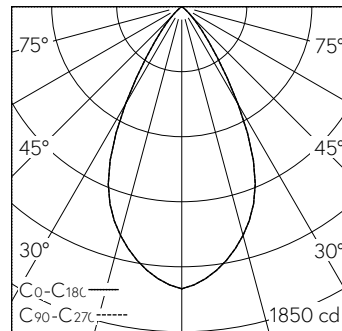

h [m]	D [m] 56°	E (0°)
1	1.06	1605
2	2.13	401
3	3.19	178
4	4.25	100
5	5.32	64

LED 2700 K 17,6 W 1261 lm-h 56° / CIE Flux 95 100 100 100 100 / A80 selon DIN 5040

Caractéristiques techniques

Flux lumineux	1261 lm-h
Puissance de raccordement	17,6 W
Rendement lumineux	72 lm-h/W
Flux lumineux du module	-
Puissance du module	-
Précision des couleurs	SDCM 2
Rendu des couleurs	CRI ≥ 95
Maintien du flux lumineux	L80/B10 à 60'000 h (25 °C)
Température de couleur	2700 K
Classe d'efficacité énergétique	-