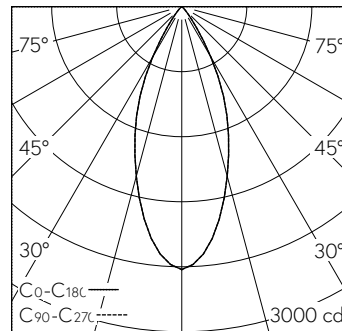

h [m]	D [m] 42°	E (0°)
1	0.77	2426
2	1.54	606
3	2.30	270
4	3.07	152
5	3.84	97

LED 3000 K 18,9 W 1266 lm-h 42° / CIE Flux 98 100 100 100 100 / A80 selon DIN 5...

Caractéristiques techniques

Flux lumineux	1266 lm-h
Puissance de raccordement	18,9 W
Rendement lumineux	67 lm-h/W
Flux lumineux du module	-
Puissance du module	-
Précision des couleurs	SDCM 2
Rendu des couleurs	CRI ≥ 95
Maintien du flux lumineux	L80/B10 à 60'000 h (25 °C)
Température de couleur	3000 K
Classe d'efficacité énergétique	-