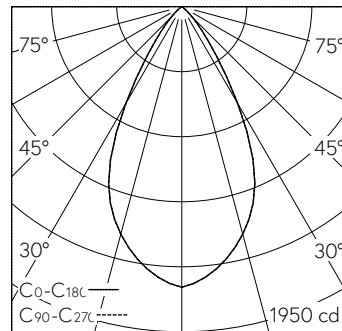

h [m]	D [m] 56°	E (0°)
1	1.06	1683
2	2.13	421
3	3.19	187
4	4.25	105
5	5.32	67

LED 3000 K 17,6 W 1322 lm-h 56° / CIE Flux 95 100 100 100 100 / A80 selon DIN 50...

Caractéristiques techniques

Flux lumineux	1322 lm-h
Puissance de raccordement	17,6 W
Rendement lumineux	75 lm-h/W
Flux lumineux du module	-
Puissance du module	-
Précision des couleurs	SDCM 2
Rendu des couleurs	CRI ≥ 95
Maintien du flux lumineux	L80/B10 à 60'000 h (25 °C)
Température de couleur	3000 K
Classe d'efficacité énergétique	-