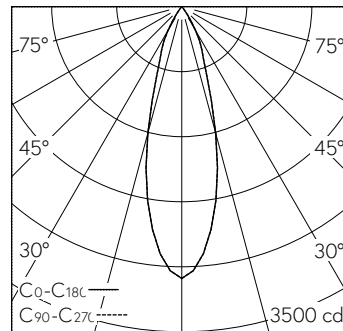

Scanner le code QR pour en savoir plus sur cet article sur www.neuco.ch

A P2200 23026.B
LED 13,7 W 935 lm-h 3000 K
Convertisseur DALI pilotable

IP20

Spot avec répartition lumineuse à symétrie de rotation.
Indice de protection IP20
Classe de protection II.

Platine LED COB, blanc chaud, CRI ≥ 95, avec dissipateur en alu, pelli- culé noir.
Uniformité des couleurs, 2 unités MacAdams.
Inclinable de 0-35° coulissante dans le guide, rotatif à 360°.
Collimateur PMMA pour déviation du faisceau au delà de l'angle de réfraction et protection contre le contact le LED. Cut-Off 28°.

Cône anti-éblouissement Darklight en matière synthétique, sans rebord, aluminium poli brillant, vernis de protection résistant aux éraflures et incolore. Précablé avec fiche intermédiaire, L500.

Convertisseur DALI-2, 350mA à courant constant.
Bornier 2x 1,5² avec arrêt de traction.
Anneau d'encastrement en matière synthétique, blanc trafic (RAL 9016), pour plafonds à découpe.
Fixation par ressort d'écartement pour épaisseur de plafond 1 à 15mm.

Garantie 5 ans.

Livraison dans deux unités d'emballage.

PUSH, switchDIM et Touch-DIM® ne sont pas pris en charge.