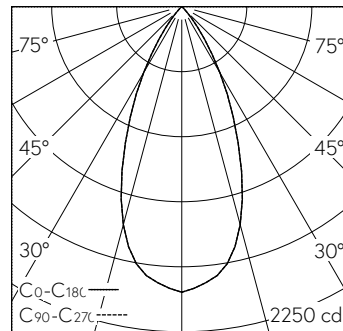

Scanner le code QR pour en savoir plus sur cet article sur www.neuco.ch

A P2200 23046.B
LED 13,7 W 1202 lm-h 3000 K
Convertisseur DALI pilotable

Spot avec répartition lumineuse à symétrie de rotation.
Indice de protection IP20
Classe de protection II.

Platine LED COB, blanc chaud, CRI ≥ 95, avec dissipateur en alu, pelli- culé noir.
Uniformité des couleurs, 2 unités MacAdams.
Inclinable de 0-35° coulissante dans le guide, rotatif à 360°.
Collimateur PMMA pour déviation du faisceau au delà de l'angle de réfraction et protection contre le contact le LED. Cut-Off 28°.

Cône anti-éblouissement Darklight en matière synthétique, sans rebord, aluminium poli brillant, vernis de protection résistant aux éraflures et incolore. Précablé avec fiche intermédiaire, L500.
Convertisseur DALI-2, 350mA à courant constant.
Bornier 2x 1,5² avec arrêt de traction.
Anneau d'encastrement en matière synthétique, blanc trafic (RAL 9016), pour plafonds à découpe.
Fixation par ressort d'écartement pour épaisseur de plafond 1 à 28mm.

Garantie 5 ans.

Livraison dans deux unités d'emballage.

PUSH, switchDIM et Touch-DIM® ne sont pas pris en charge.