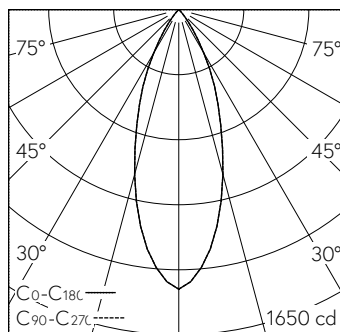

h [m]	D [m] 36°	E (0°)
1	0.65	1418
2	1.30	355
3	1.95	158
4	2.60	89
5	3.25	57

LED 2700 K 14 W 692 lm-h 36° / CIE Flux 98 100 100 100 100 / A80 selon DIN 5040

Caractéristiques techniques

Flux lumineux	692 lm-h
Puissance de raccordement	14 W
Rendement lumineux	49 lm-h/W
Flux lumineux du module	-
Puissance du module	-
Précision des couleurs	SDCM 3
Rendu des couleurs	CRI ≥ 95
Maintien du flux lumineux	L80/B10 à 70'000 h (25 °C)
Température de couleur	1800 – 2700 K
Classe d'efficacité énergétique	-

Autres informations

Plage de variation	100 – 1 %
Répartition lumineuse	à symétrie de rotation
Angle de demi-valeur	31 ° Medium Flood
Cut-Off	28 °
Luminance BAP ≥ 65 °	≤ 1000 cd/m²
Évaluation de l'éblouissement UGR, longitudinal	10,7
Évaluation de l'éblouissement UGR, transversal	10,7
Tension de fonctionnement	230 V AC/DC 0 / 50 / 60 Hz
Température de service	10 – 30 °C
Poids	0,3 kg
Sécurité photobiologique	Groupe libre (sans risque)
Accessoires	Des accessoires séparés sont disponibles pour ce luminaire. Contactez-nous si vous avez besoin de conseils.