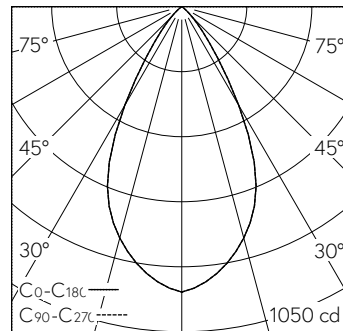

Garantie 5 ans.

Livraison dans deux unités d'emballage.

h [m]	D [m] 56°	E (0°)
1	1.06	922
2	2.13	230
3	3.19	102
4	4.25	58
5	5.32	37

LED 2700 K 10 W 724 lm-h 56° / CIE Flux 95 100 100 100 100 / A80 selon DIN 5040

Caractéristiques techniques

Flux lumineux	724 lm-h
Puissance de raccordement	10 W
Rendement lumineux	72 lm-h/W
Flux lumineux du module	-
Puissance du module	-
Précision des couleurs	SDCM 2
Rendu des couleurs	CRI ≥ 95
Maintien du flux lumineux	L80/B10 à 90'000 h (25 °C)
Température de couleur	2700 K
Classe d'efficacité énergétique	-