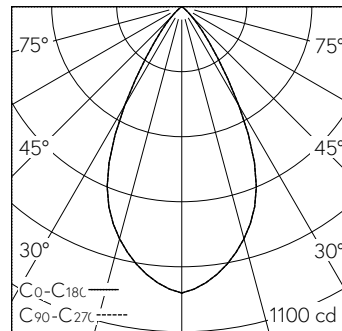

h [m]	D [m] 56°	E (0°)
1	1.06	969
2	2.13	242
3	3.19	108
4	4.25	61
5	5.32	39

LED 3000 K 10 W 761 lm-h 56° / CIE Flux 95 100 100 100 100 / A80 selon DIN 5040

Caractéristiques techniques

Flux lumineux	761 lm-h
Puissance de raccordement	10 W
Rendement lumineux	76 lm-h/W
Flux lumineux du module	-
Puissance du module	-
Précision des couleurs	SDCM 2
Rendu des couleurs	CRI ≥ 95
Maintien du flux lumineux	L80/B10 à 90'000 h (25 °C)
Température de couleur	3000 K
Classe d'efficacité énergétique	-

Autres informations

Répartition lumineuse	à symétrie de rotation
Angle de demi-valeur	55 ° Wide Flood
Cut-Off	30 °
Luminance BAP ≥ 65 °	≤ 1000 cd/m²
Évaluation de l'éblouissement UGR, longitudinal	15,7
Évaluation de l'éblouissement UGR, transversal	15,7
Boîtier d'alimentation	externe, compris dans la livraison
Tension de fonctionnement	230 V AC/DC 0 / 50 / 60 Hz
Poids	0,5 kg
Sécurité photobiologique	Groupe libre (sans risque)
Accessoires	Des accessoires séparés sont disponibles pour ce luminaire. Contactez-nous si vous avez besoin de conseils.