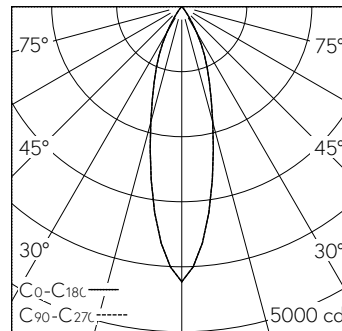

h [m]	D [m] 26°	E (0°)
2	0.92	1058
4	1.85	264
6	2.77	118
8	3.69	66
10	4.62	42

LED 3000 K 18,9 W 1361 lm-h 26° / CIE Flux 99 100 100 100 100 / A80 selon DIN 50...

Caractéristiques techniques

Flux lumineux	1361 lm-h
Puissance de raccordement	18,9 W
Rendement lumineux	72 lm-h/W
Flux lumineux du module	-
Puissance du module	-
Précision des couleurs	SDCM 2
Rendu des couleurs	CRI ≥ 95
Maintien du flux lumineux	L80/B10 à 60'000 h (25 °C)
Température de couleur	3000 K
Classe d'efficacité énergétique	-

Autres informations

Répartition lumineuse	à symétrie de rotation
Angle de demi-valeur	26 ° Medium
Cut-Off	30 °
Luminance BAP ≥ 65 °	≤ 1000 cd/m²
Évaluation de l'éblouissement UGR, longitudinal	12,7
Évaluation de l'éblouissement UGR, transversal	12,7
Boîtier d'alimentation	externe, compris dans la livraison
Tension de fonctionnement	230 V AC/DC 0 / 50 / 60 Hz
Poids	0,6 kg
Sécurité photobiologique	Groupe libre (sans risque)
Accessoires	Des accessoires séparés sont disponibles pour ce luminaire. Contactez-nous si vous avez besoin de conseils.