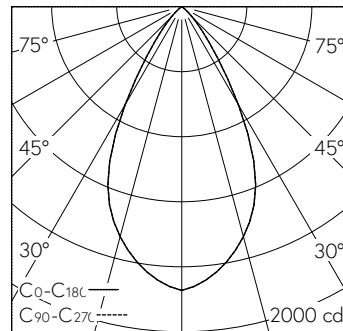

Scanner le code QR pour en savoir plus sur cet article sur www.neuco.ch

A P2200 44056.D
LED 17,6 W 1371 lm-h 4000 K
Convertisseur DALI pilotable

IP20

Spot avec répartition lumineuse à symétrie de rotation.
Indice de protection IP20, IP54 avec verre de protection séparé
Classe de protection II.

Garantie 5 ans.

Livraison dans deux unités d'emballage.

h [m]	D [m] 56°	E (0°)
1	1.06	1745
2	2.13	436
3	3.19	194
4	4.25	109
5	5.32	70

LED 4000 K 17,6 W 1371 lm-h 56° / CIE Flux 95 100 100 100 100 / A80 selon DIN 5040

Caractéristiques techniques

Flux lumineux	1371 lm-h
Puissance de raccordement	17,6 W
Rendement lumineux	78 lm-h/W
Flux lumineux du module	-
Puissance du module	-
Précision des couleurs	SDCM 2
Rendu des couleurs	CRI ≥ 95
Maintien du flux lumineux	L80/B10 à 60'000 h (25 °C)
Température de couleur	4000 K
Classe d'efficacité énergétique	-