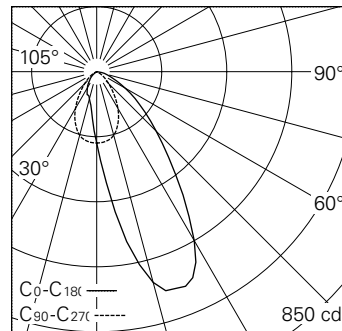

Scanner le code QR pour en savoir plus sur cet article sur www.neuco.ch

A P3100 49006.D
LED 19 W 456 lm-h 1800 – 2700 K
Convertisseur DALI pilotable

IP20

Projecteur à faisceau mural à lentille avec répartition lumineuse asymétrique.
Indice de protection IP20
Classe de protection II.

Platine LED COB chaud réglable, CRI≥95, avec dissipateur en alu, peigné noir.
Rotatif à 360°.
Variation linéaire et régulière de 100 à 1% avec adaptation automatique de la température de couleur pour les variations comprises entre 2700 et 1800K. Uniformité des couleurs, 3 unités MacAdams.
Optique avec réflecteur primaire et lentille pour mixage des couleurs, diffus.
Lentille divergente pour déviation du faisceau au delà de l'angle de réfraction et de la réflexion totale sur le verre brut optique. Cut-Off XX°.
Cône anti-éblouissement Darklight en matière synthétique, sans rebord, aluminium poli brillant, vernis de protection résistant aux éraflures et incolore. Précablé avec fiche intermédiaire, L500.
Convertisseur DALI, 450mA.
Bornier 4x 1,5² avec arrêt de traction. Sans anneau d'encastrement.

Garantie 5 ans.

Livraison dans deux unités d'emballage.

Le diamètre de la découpe au plafond dépend des accessoires d'encastrement utilisés.