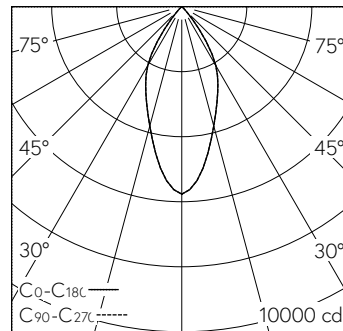

Scanner le code QR pour en savoir plus sur cet article sur www.neuco.ch

A T3211 52066.B
blanc signalisation RAL 9016
LED 41,4 W 3698 lm-h 4000 K
Convertisseur DALI pilotable

IP20

Projecteur avec répartition lumineuse à symétrie de rotation.
Indice de protection IP20
Classe de protection II.

Boîtier avec dissipateur pour thermomanagement optimum et box l'appareillage en fonte d'aluminium injectée, laque structure blanc (RAL 9016).
Inclinable $\pm 92^\circ$, rotation 360°.
Module LED COB, blanc neutre avec verre protection contre le contact.
CRI ≥ 90 . SDCM 2.
Réflecteur en aluminium remplaçable avec micro facettes, éloxé poli brillant.
Convertisseur DALI in-track.
Câblage interne sans halogènes.
Adaptateur DALI, blanc.

Garantie 5 ans.

PUSH, switchDIM et Touch-DIM® ne sont pas pris en charge.