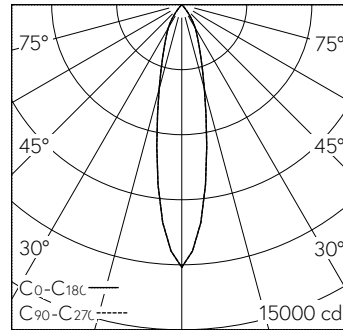

Scanner le code QR pour en savoir plus sur cet article sur www.neuco.ch

A T3212 52046.B
blanc signalisation RAL 9016
LED 35,1 W 3319 lm-h 4000 K
Convertisseur DALI pilotable

IP20

Projecteur avec répartition lumineuse à symétrie de rotation.
Indice de protection IP20
Classe de protection II.

Boîtier avec dissipateur pour thermomanagement optimum et box l'appareillage en fonte d'aluminium injectée, laque structure blanc (RAL 9016).
Inclinable $\pm 92^\circ$, rotation 360°.
Module LED COB, blanc neutre avec verre protection contre le contact.
CRI ≥ 90 . SDCM 2.
Réflecteur en aluminium remplaçable avec micro facettes, éloxé poli brillant.
Convertisseur DALI in-track.
Câblage interne sans halogènes.
Adaptateur DALI, blanc.

Garantie 5 ans.

PUSH, switchDIM et Touch-DIM® ne sont pas pris en charge.