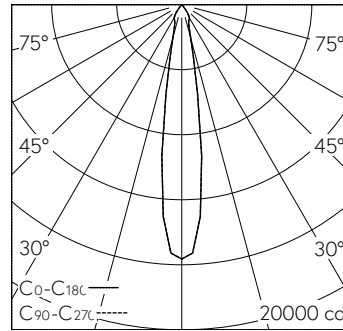

Scanner le code QR pour en savoir plus sur cet article sur www.neuco.ch

A T3311 22031.B
blanc signalisation RAL 9016
LED 30 W 2512 lm-h 2700 K
Convertisseur commutable on/off

IP20

Plafonnier à encastrer avec répartition lumineuse à symétrie de rotation. Indice de protection IP20 Classe de protection II.

Platine LED COB avec verre de protection, super blanc chaud, CRI≥90, avec dissipateur en alu extrudé, pelliculé noir.

Réflecteur en aluminium microfacetter, éloxé brillant.

Bague de serrage en Polyamide renforcée à la fibre de verre avec fissures de refroidissement, blanc.

Câblage interne sans halogènes. Anneau d'encastrement synthétique, blanc trafic (RAL 9016), pour plafonds à découpe.

Fixation par ressort d'écartement pour épaisseur de plafond 1 à 28mm.

Précablé avec fiche intermédiaire. Convertisseur on/off.

Bornier 2x 1,5² avec arrêt de traction.

Garantie 5 ans.

Livraison dans deux unités d'emballage.

La distance latérale séparant le boîtier du luminaire des éléments de construction environnants doit être d'au moins 50 mm.