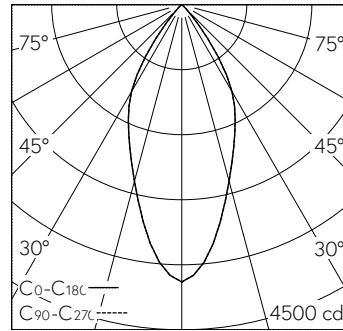

h [m]	D [m] 46°	E (0°)
2	1.70	959
4	3.40	240
6	5.09	107
8	6.79	60
10	8.49	38

LED 2700 K 30 W 2461 lm-h 46° / CIE Flux 97 100 100 100 100 / A80 selon DIN 5040

Caractéristiques techniques

Flux lumineux	2461 lm-h
Puissance de raccordement	30 W
Rendement lumineux	82 lm-h/W
Flux lumineux du module	-
Puissance du module	-
Précision des couleurs	SDCM 2
Rendu des couleurs	CRI ≥ 90
Maintien du flux lumineux	L80/B10 à 50'000 h (25 °C)
Température de couleur	2700 K
Classe d'efficacité énergétique	-