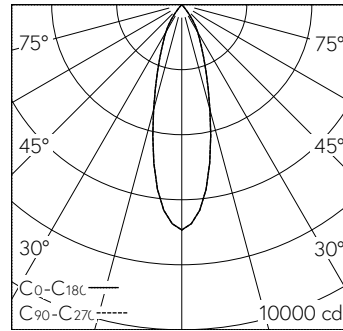

Scanner le code QR pour en savoir plus sur cet article sur www.neuco.ch

A T3311 22151.B
blanc signalisation RAL 9016
LED 30 W 2549 lm-h 2700 K
Convertisseur commutable on/off

IP20

Plafonnier à encastrer avec répartition lumineuse à symétrie de rotation. Indice de protection IP20 Classe de protection II.

h [m]	D [m] 30°	E (0°)
2	1.07	1732
4	2.14	433
6	3.22	192
8	4.29	108
10	5.36	69

LED 2700 K 30 W 2549 lm-h 30° / CIE Flux 99 100 100 100 100 / A80 selon DIN 5040

Caractéristiques techniques

Flux lumineux	2549 lm-h
Puissance de raccordement	30 W
Rendement lumineux	85 lm-h/W
Flux lumineux du module	-
Puissance du module	-
Précision des couleurs	SDCM 2
Rendu des couleurs	CRI ≥ 90
Maintien du flux lumineux	L80/B10 à 50'000 h (25 °C)
Température de couleur	2700 K
Classe d'efficacité énergétique	-