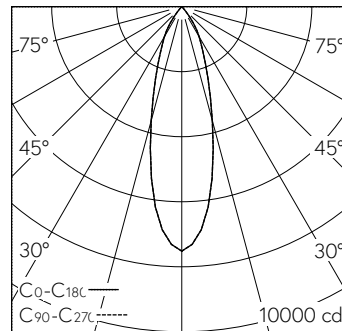

Scanner le code QR pour en savoir plus sur cet article sur www.neuco.ch

A T3311 32056.B
blanc signalisation RAL 9016
LED 30 W 2766 lm-h 3000 K
Convertisseur DALI pilotable

IP20

Plafonnier à encastrer avec répartition lumineuse à symétrie de rotation. Indice de protection IP20 Classe de protection I.

Platine LED COB avec verre de protection, blanc chaud, CRI≥90, avec dissipateur en alu extrudé, pelliculé noir. Réflecteur en aluminium microfacetter, éloxé brillant.

Bague de serrage en Polyamide renforcée à la fibre de verre avec fissures de refroidissement, blanc. Câblage interne sans halogènes. Anneau d'encastrement synthétique, blanc trafic (RAL 9016), pour plafonds à découpe.

Fixation par ressort d'écartement pour épaisseur de plafond 1 à 28mm. Précablé avec fiche intermédiaire. Convertisseur DALI. Bornier 2x 1,5² avec arrêt de traction.

Garantie 5 ans.

Livraison dans deux unités d'emballage.

La distance latérale séparant le boîtier du luminaire des éléments de construction environnants doit être d'au moins 50 mm.