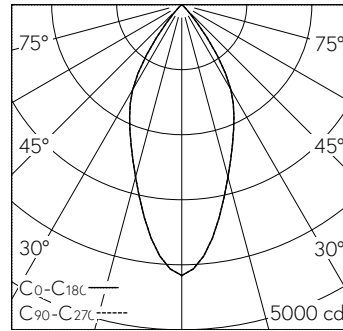

Scanner le code QR pour en savoir plus sur cet article sur www.neuco.ch

A T3311 32061.B
blanc signalisation RAL 9016
LED 30 W 2671 lm-h 3000 K
Convertisseur commutable on/off

Plafonnier à encastrer avec répartition lumineuse à symétrie de rotation. Indice de protection IP20 Classe de protection II.

Platine LED COB avec verre de protection, blanc chaud, CRI≥90, avec dissipateur en alu extrudé, pelliculé noir. Réflecteur en aluminium microfacetter, éloxé brillant.

Bague de serrage en Polyamide renforcée à la fibre de verre avec fissures de refroidissement, blanc. Câblage interne sans halogènes. Anneau d'encastrement synthétique, blanc trafic (RAL 9016), pour plafonds à découpe.

Fixation par ressort d'écartement pour épaisseur de plafond 1 à 28mm. Précablé avec fiche intermédiaire. Convertisseur on/off. Bornier 2x 1,5² avec arrêt de traction.

Garantie 5 ans.

Livraison dans deux unités d'emballage.

La distance latérale séparant le boîtier du luminaire des éléments de construction environnants doit être d'au moins 50 mm.