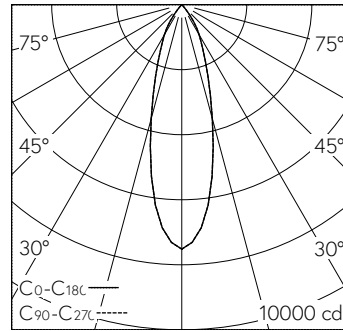

Plafonnier à encastrer avec répartition lumineuse à symétrie de rotation. Indice de protection IP20 Classe de protection II.

Platine LED COB avec verre de protection, blanc chaud, CRI≥90, avec dissipateur en alu extrudé, pelliculé noir. Réflecteur en aluminium microfacetter, éloxé brillant. Bague de serrage en Polyamide renforcée à la fibre de verre avec fissures de refroidissement, blanc. Câblage interne sans halogènes. Précablé avec fiche intermédiaire. Convertisseur on/off. Bornier 2x 1,5<sup>2</sup> avec arrêt de traction. Sans accessoires de montage.

h [m]	D [m] 30°	E (0°)
2	1.07	1880
4	2.14	470
6	3.22	209
8	4.29	117
10	5.36	75

LED 3000 K 30 W 2766 lm-h 30° / CIE Flux 99 100 100 100 100 / A80 selon DIN 5040

**Caractéristiques techniques**

Flux lumineux	2766 lm-h
Puissance de raccordement	30 W
Rendement lumineux	92 lm-h/W
Flux lumineux du module	-
Puissance du module	-
Précision des couleurs	SDCM 2
Rendu des couleurs	CRI ≥ 90
Maintien du flux lumineux	L80/B10 à 50'000 h (25 °C)
Température de couleur	3000 K
Classe d'efficacité énergétique	-