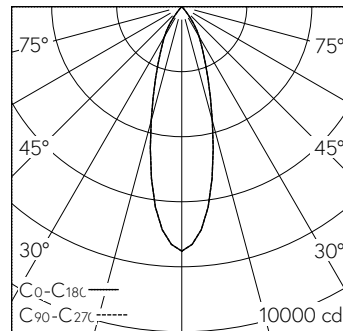

IP20

Plafonnier à encastrer avec répartition lumineuse à symétrie de rotation. Indice de protection IP20 Classe de protection I.

Platine LED COB avec verre de protection, blanc chaud, CRI≥90, avec dissipateur en alu extrudé, pelliculé noir. Réflecteur en aluminium microfacetter, éloxé brillant. Bague de serrage en Polyamide renforcée à la fibre de verre avec fissures de refroidissement, blanc. Câblage interne sans halogènes. Précablé avec fiche intermédiaire. Convertisseur DALI. Bornier 2x 1,5<sup>2</sup> avec arrêt de traction. Sans accessoires de montage.

PUSH, switchDIM et Touch-DIM® ne sont pas pris en charge.

h [m]	D [m] 30°	E (0°)
2	1.07	1880
4	2.14	470
6	3.22	209
8	4.29	117
10	5.36	75

LED 3000 K 30 W 2766 lm-h 30° / CIE Flux 99 100 100 100 100 / A80 selon DIN 5040

**Caractéristiques techniques**

Flux lumineux	2766 lm-h
Puissance de raccordement	30 W
Rendement lumineux	92 lm-h/W
Flux lumineux du module	-
Puissance du module	-
Précision des couleurs	SDCM 2
Rendu des couleurs	CRI ≥ 90
Maintien du flux lumineux	L80/B10 à 50'000 h (25 °C)
Température de couleur	3000 K
Classe d'efficacité énergétique	-