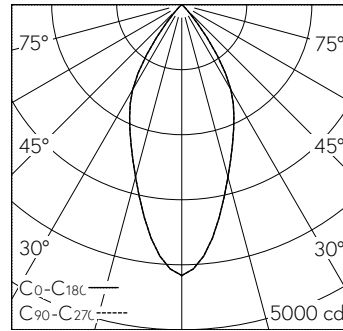

 **IP20**

Plafonnier à encastrer avec répartition lumineuse à symétrie de rotation. Indice de protection IP20 Classe de protection II.

Platine LED COB avec verre de protection, blanc chaud, CRI≥90, avec dissipateur en alu extrudé, pelliculé noir. Réflecteur en aluminium microfacetter, éloxé brillant. Bague de serrage en Polyamide renforcée à la fibre de verre avec fissures de refroidissement, blanc. Câblage interne sans halogènes. Précablé avec fiche intermédiaire. Convertisseur on/off. Bornier 2x 1,5<sup>2</sup> avec arrêt de traction. Sans accessoires de montage.

h [m]	D [m] 46°	E (0°)
2	1.70	1041
4	3.40	260
6	5.09	116
8	6.79	65
10	8.49	42

LED 3000 K 30 W 2671 lm-h 46° / CIE Flux 97 100 100 100 100 / A80 selon DIN 5040

**Caractéristiques techniques**

Flux lumineux	2671 lm-h
Puissance de raccordement	30 W
Rendement lumineux	89 lm-h/W
Flux lumineux du module	-
Puissance du module	-
Précision des couleurs	SDCM 2
Rendu des couleurs	CRI ≥ 90
Maintien du flux lumineux	L80/B10 à 50'000 h (25 °C)
Température de couleur	3000 K
Classe d'efficacité énergétique	-