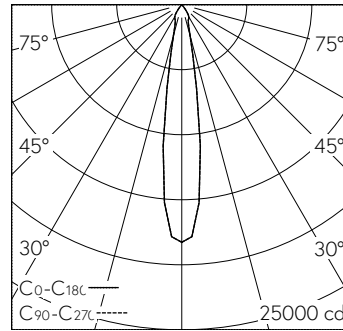

Scanner le code QR pour en savoir plus sur cet article sur www.neuco.ch

A T3311 52036.B
blanc signalisation RAL 9016
LED 30 W 2933 lm-h 4000 K
Convertisseur DALI pilotable

IP20

Plafonnier à encastrer avec répartition lumineuse à symétrie de rotation. Indice de protection IP20 Classe de protection I.

Platine LED COB avec verre de protection, blanc neutre, CRI $\geq$ 90, avec dissipateur en alu extrudé, pelliculé noir. Réflecteur en aluminium microfacetter, éloxé brillant.

Bague de serrage en Polyamide renforcée à la fibre de verre avec fissures de refroidissement, blanc. Câblage interne sans halogènes. Anneau d'encastrement synthétique, blanc trafic (RAL 9016), pour plafonds à découpe.

Fixation par ressort d'écartement pour épaisseur de plafond 1 à 28mm. Précablé avec fiche intermédiaire. Convertisseur DALI. Bornier 2x 1,5² avec arrêt de traction.

Garantie 5 ans.

Livraison dans deux unités d'emballage.

La distance latérale séparant le boîtier du luminaire des éléments de construction environnants doit être d'au moins 50 mm.