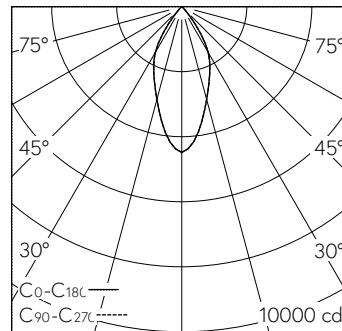

Scanner le code QR pour en savoir plus sur cet article sur www.neuco.ch

A T3311 52066.B
blanc signalisation RAL 9016
LED 30 W 2875 lm-h 4000 K
Convertisseur DALI pilotable

IP20

Plafonnier à encastrer avec répartition lumineuse à symétrie de rotation. Indice de protection IP20. Classe de protection I.

Platine LED COB avec verre de protection, blanc neutre, CRI ≥ 90, avec dissipateur en alu extrudé, pelliculé noir. Réflecteur en aluminium microfacetter, éloxé brillant.

Bague de serrage en Polyamide renforcée à la fibre de verre avec fissures de refroidissement, blanc. Câblage interne sans halogènes. Anneau d'encastrement synthétique, blanc trafic (RAL 9016), pour plafonds à découpe.

Fixation par ressort d'écartement pour épaisseur de plafond 1 à 28 mm. Précablé avec fiche intermédiaire. Convertisseur DALI. Bornier 2x 1,5² avec arrêt de traction.

Garantie 5 ans.

Livraison dans deux unités d'emballage.

La distance latérale séparant le boîtier du luminaire des éléments de construction environnants doit être d'au moins 50 mm.