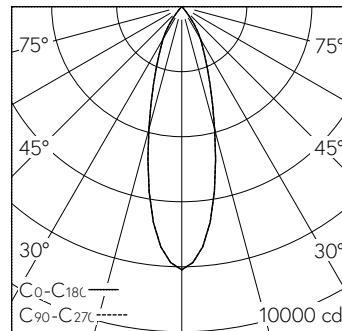

Scanner le code QR pour en savoir plus sur cet article sur www.neuco.ch

A T3311 52156.B
blanc signalisation RAL 9016
LED 30 W 2977 lm-h 4000 K
Convertisseur DALI pilotable

IP20

Plafonnier à encastrer avec répartition lumineuse à symétrie de rotation. Indice de protection IP20 Classe de protection I.

Platine LED COB avec verre de protection, blanc neutre, CRI $\geq$ 90, avec dissipateur en alu extrudé, pelliculé noir. Réflecteur en aluminium microfacetter, éloxé brillant.

Bague de serrage en Polyamide renforcée à la fibre de verre avec fissures de refroidissement, blanc. Câblage interne sans halogènes. Précablé avec fiche intermédiaire. Convertisseur DALI. Bornier 2x 1,5² avec arrêt de traction. Sans accessoires de montage.

Garantie 5 ans.

Livraison dans deux unités d'emballage.

Le diamètre de la découpe au plafond dépend des accessoires d'encastrement utilisés, la distance latérale séparant le boîtier du luminaire des éléments de construction environnants doit être d'au moins 50 mm.

PUSH, switchDIM et Touch-DIM® ne sont pas pris en charge.