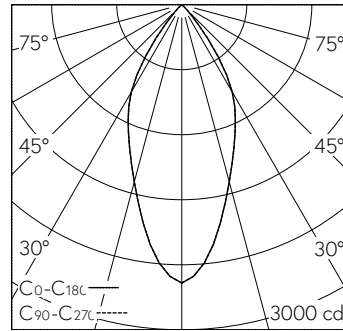

Scanner le code QR pour en savoir plus sur cet article sur www.neuco.ch

A T3312 22066.B
blanc signalisation RAL 9016
LED 18 W 1647 lm-h 2700 K
Convertisseur DALI pilotable

IP20

Plafonnier à encastrer avec répartition lumineuse à symétrie de rotation. Indice de protection IP20 Classe de protection II.

Platine LED COB avec verre de protection, super blanc chaud, CRI≥90, avec dissipateur en alu extrudé, pelliculé noir.

Réflecteur en aluminium microfacetter, éloxé brillant.

Bague de serrage en Polyamide renforcée à la fibre de verre avec fissures de refroidissement, blanc.

Câblage interne sans halogènes.

Anneau d'encastrement synthétique, blanc trafic (RAL 9016), pour plafonds à découpe.

Fixation par ressort d'écartement pour épaisseur de plafond 1 à 28mm.

Précablé avec fiche intermédiaire.

Convertisseur DALI.

Bornier 2x 1,5² avec arrêt de traction.

Garantie 5 ans.

Livraison dans deux unités d'emballage.

La distance latérale séparant le boîtier du luminaire des éléments de construction environnants doit être d'au moins 50 mm.