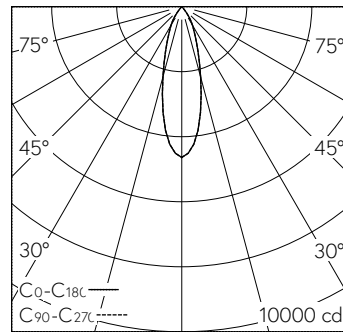

Plafonnier à encastrer avec répartition lumineuse à symétrie de rotation. Indice de protection IP20 Classe de protection II.

Platine LED COB avec verre de protection, super blanc chaud, CRI≥90, avec dissipateur en alu extrudé, pelliculé noir.  
Réflecteur en aluminium microfacetter, éloxé brillant.  
Bague de serrage en Polyamide renforcée à la fibre de verre avec fissures de refroidissement, blanc.  
Câblage interne sans halogènes.  
Précablé avec fiche intermédiaire.  
Convertisseur on/off.  
Bornier 2x 1,5<sup>2</sup> avec arrêt de traction.  
Sans accessoires de montage.

h [m]	D [m] 30°	E (0°)
2	1.07	1159
4	2.14	290
6	3.22	129
8	4.29	72
10	5.36	46

LED 2700 K 19 W 1706 lm-h 30° / CIE Flux 99 100 100 100 100 / A80 selon DIN 5040

**Caractéristiques techniques**

Flux lumineux	1706 lm-h
Puissance de raccordement	19 W
Rendement lumineux	90 lm-h/W
Flux lumineux du module	-
Puissance du module	-
Précision des couleurs	SDCM 2
Rendu des couleurs	CRI ≥ 90
Maintien du flux lumineux	L80/B10 à 50'000 h (25 °C)
Température de couleur	2700 K
Classe d'efficacité énergétique	-