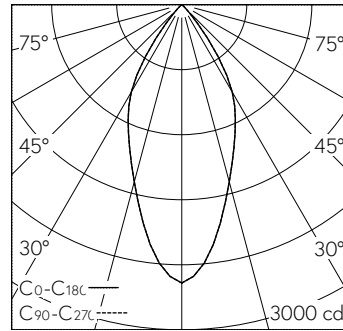

h [m]	D [m] 46°	E (0°)
2	1.70	642
4	3.40	161
6	5.09	71
8	6.79	40
10	8.49	26

LED 2700 K 19 W 1647 lm-h 46° / CIE Flux 97 100 100 100 100 / A80 selon DIN 5040

Caractéristiques techniques

Flux lumineux	1647 lm-h
Puissance de raccordement	19 W
Rendement lumineux	87 lm-h/W
Flux lumineux du module	-
Puissance du module	-
Précision des couleurs	SDCM 2
Rendu des couleurs	CRI ≥ 90
Maintien du flux lumineux	L80/B10 à 50'000 h (25 °C)
Température de couleur	2700 K
Classe d'efficacité énergétique	-