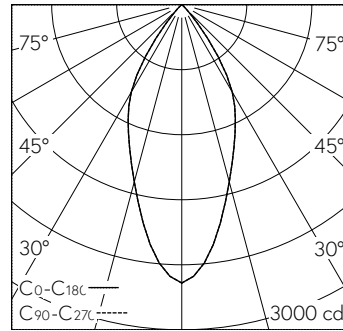

Scanner le code QR pour en savoir plus sur cet article sur www.neuco.ch

A T3312 22166.B
blanc signalisation RAL 9016
LED 18 W 1647 lm-h 2700 K
Convertisseur DALI pilotable

IP20

Plafonnier à encastrer avec répartition lumineuse à symétrie de rotation. Indice de protection IP20 Classe de protection II.

Platine LED COB avec verre de protection, super blanc chaud, CRI≥90, avec dissipateur en alu extrudé, pelliculé noir.
Réflecteur en aluminium microfacetter, éloxé brillant.
Bague de serrage en Polyamide renforcée à la fibre de verre avec fissures de refroidissement, blanc.
Câblage interne sans halogènes.
Précablé avec fiche intermédiaire.
Convertisseur DALI.
Bornier 2x 1,5² avec arrêt de traction.
Sans accessoires de montage.

Garantie 5 ans.

Livraison dans deux unités d'emballage.

Le diamètre de la découpe au plafond dépend des accessoires d'encastrement utilisés, la distance latérale séparant le boîtier du luminaire des éléments de construction environnants doit être d'au moins 50 mm.

PUSH, switchDIM et Touch-DIM® ne sont pas pris en charge.