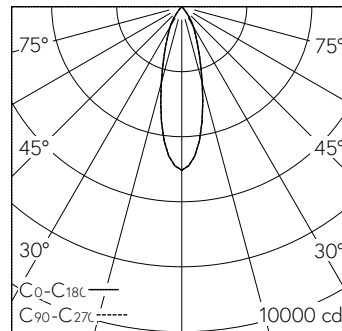

Scanner le code QR pour en savoir plus sur cet article sur www.neuco.ch

A T3312 32056.B
blanc signalisation RAL 9016
LED 18 W 1851 lm-h 3000 K
Convertisseur DALI pilotable

Plafonnier à encastrer avec répartition lumineuse à symétrie de rotation. Indice de protection IP20
Classe de protection II.

Platine LED COB avec verre de protection, blanc chaud, CRI≥90, avec dissipateur en alu extrudé, pelliculé noir. Réflecteur en aluminium microfacetter, éloxé brillant.

Bague de serrage en Polyamide renforcée à la fibre de verre avec fissures de refroidissement, blanc. Câblage interne sans halogènes. Anneau d'encastrement synthétique, blanc trafic (RAL 9016), pour plafonds à découpe.

Fixation par ressort d'écartement pour épaisseur de plafond 1 à 28mm. Précablé avec fiche intermédiaire. Convertisseur DALI. Bornier 2x 1,5² avec arrêt de traction.

Garantie 5 ans.

Livraison dans deux unités d'emballage.

La distance latérale séparant le boîtier du luminaire des éléments de construction environnants doit être d'au moins 50 mm.