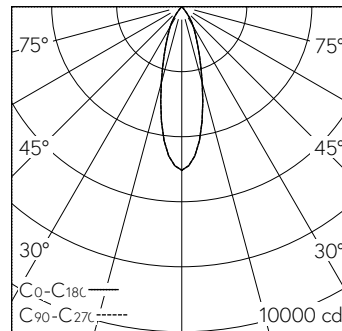

h [m]	D [m] 30°	E (0°)
2	1.07	1258
4	2.14	314
6	3.22	140
8	4.29	79
10	5.36	50

LED 3000 K 19 W 1851 lm-h 30° / CIE Flux 99 100 100 100 100 / A80 selon DIN 5040

Caractéristiques techniques

Flux lumineux	1851 lm-h
Puissance de raccordement	19 W
Rendement lumineux	97 lm-h/W
Flux lumineux du module	-
Puissance du module	-
Précision des couleurs	SDCM 2
Rendu des couleurs	CRI ≥ 90
Maintien du flux lumineux	L80/B10 à 50'000 h (25 °C)
Température de couleur	3000 K
Classe d'efficacité énergétique	-