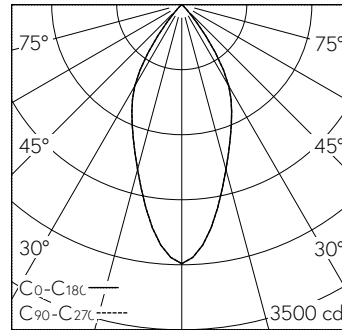

h [m]	D [m] 46°	E (0°)
2	1.70	697
4	3.40	174
6	5.09	77
8	6.79	44
10	8.49	28

LED 3000 K 19 W 1788 lm-h 46° / CIE Flux 97 100 100 100 100 / A80 selon DIN 5040

Caractéristiques techniques

Flux lumineux	1788 lm-h
Puissance de raccordement	19 W
Rendement lumineux	94 lm-h/W
Flux lumineux du module	-
Puissance du module	-
Précision des couleurs	SDCM 2
Rendu des couleurs	CRI ≥ 90
Maintien du flux lumineux	L80/B10 à 50'000 h (25 °C)
Température de couleur	3000 K
Classe d'efficacité énergétique	-