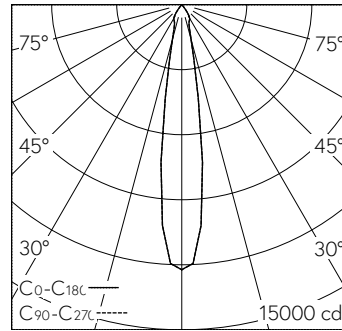

Scanner le code QR pour en savoir plus sur cet article sur www.neuco.ch

A T3312 52036.B
blanc signalisation RAL 9016
LED 18 W 1963 lm-h 4000 K
Convertisseur DALI pilotable

IP20

Plafonnier à encastrer avec répartition lumineuse à symétrie de rotation. Indice de protection IP20 Classe de protection II.

Platine LED COB avec verre de protection, blanc neutre, CRI $\geq$ 90, avec dissipateur en alu extrudé, pelliculé noir. Réflecteur en aluminium microfacetter, éloxé brillant.

Bague de serrage en Polyamide renforcée à la fibre de verre avec fissures de refroidissement, blanc. Câblage interne sans halogènes. Anneau d'encastrement synthétique, blanc trafic (RAL 9016), pour plafonds à découpe.

Fixation par ressort d'écartement pour épaisseur de plafond 1 à 28mm. Précablé avec fiche intermédiaire. Convertisseur DALI. Bornier 2x 1,5² avec arrêt de traction.

Garantie 5 ans.

Livraison dans deux unités d'emballage.

La distance latérale séparant le boîtier du luminaire des éléments de construction environnants doit être d'au moins 50 mm.