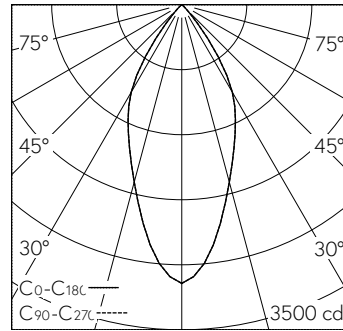

Plafonnier à encastrer avec répartition lumineuse à symétrie de rotation. Indice de protection IP20 Classe de protection II.

Platine LED COB avec verre de protection, blanc neutre, CRI $\geq$ 90, avec dissipateur en alu extrudé, pelliculé noir. Réflecteur en aluminium microfacetter, éloxé brillant. Bague de serrage en Polyamide renforcée à la fibre de verre avec fissures de refroidissement, blanc. Câblage interne sans halogènes. Précablé avec fiche intermédiaire. Convertisseur on/off. Bornier 2x 1,5<sup>2</sup> avec arrêt de traction. Sans accessoires de montage.

h [m]	D [m] 46°	E (0°)
2	1.70	750
4	3.40	188
6	5.09	83
8	6.79	47
10	8.49	30

LED 4000 K 19 W 1924 lm-h 46° / CIE Flux 97 100 100 100 100 / A80 selon DIN 5040

**Caractéristiques techniques**

Flux lumineux	1924 lm-h
Puissance de raccordement	19 W
Rendement lumineux	101 lm-h/W
Flux lumineux du module	-
Puissance du module	-
Précision des couleurs	SDCM 2
Rendu des couleurs	CRI $\geq$ 90
Maintien du flux lumineux	L80/B10 à 50'000 h (25 °C)
Température de couleur	4000 K
Classe d'efficacité énergétique	-