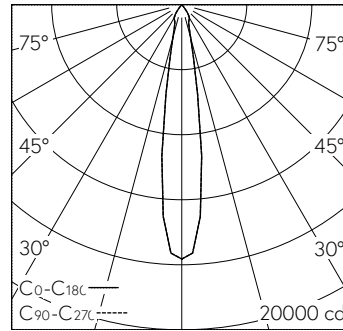

h [m]	D [m] 17.0°	E (0°)
3	0.90	1739
6	1.79	435
9	2.69	193
12	3.59	109
15	4.48	70

LED 2700 K 30 W 2512 lm-h 17.0° / CIE Flux 100 100 100 100 100 / A80 selon DIN 5...

Caractéristiques techniques

Flux lumineux	2512 lm-h
Puissance de raccordement	30 W
Rendement lumineux	84 lm-h/W
Flux lumineux du module	-
Puissance du module	-
Précision des couleurs	SDCM 2
Rendu des couleurs	CRI ≥ 90
Maintien du flux lumineux	L80/B10 à 50'000 h (25 °C)
Température de couleur	2700 K
Classe d'efficacité énergétique	-