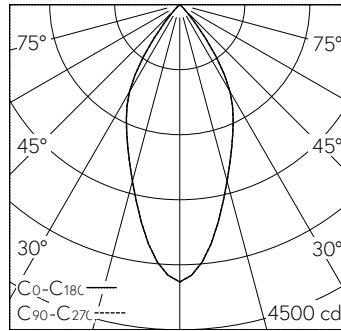

h [m]	D [m] 46°	E (0°)
2	1.70	959
4	3.40	240
6	5.09	107
8	6.79	60
10	8.49	38

LED 2700 K 30 W 2461 lm-h 46° / CIE Flux 97 100 100 100 100 / A80 selon DIN 5040

**Caractéristiques techniques**

Flux lumineux	2461 lm-h
Puissance de raccordement	30 W
Rendement lumineux	82 lm-h/W
Flux lumineux du module	-
Puissance du module	-
Précision des couleurs	SDCM 2
Rendu des couleurs	CRI ≥ 90
Maintien du flux lumineux	L80/B10 à 50'000 h (25 °C)
Température de couleur	2700 K
Classe d'efficacité énergétique	-