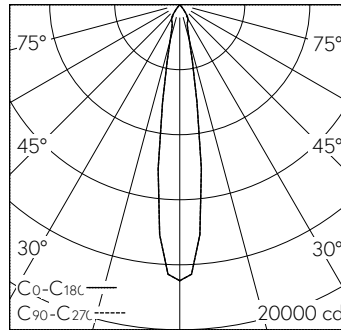

Scanner le code QR pour en savoir plus sur cet article sur [www.neuco.ch](http://www.neuco.ch)

**A T3331 32131.B**  
noir foncé RAL 9005  
LED 30 W 2726 lm-h 3000 K  
Convertisseur commutable on/off

IP20

Plafonnier à encastrer avec répartition lumineuse à symétrie de rotation. Indice de protection IP20. Classe de protection II.

Platine LED COB avec verre de protection, blanc chaud, CRI≥90, avec dissipateur en alu extrudé, pelliculé noir. Réflecteur en aluminium microfacetter, éloxé brillant. Bague de serrage en Polyamide renforcée à la fibre de verre avec fissures de refroidissement, noir. Câblage interne sans halogènes. Précablé avec fiche intermédiaire. Convertisseur on/off. Bornier 2x 1,5<sup>2</sup> avec arrêt de traction. Sans accessoires de montage.

h [m]	D [m] 17.0°	E (0°)
3	0.90	1887
6	1.79	472
9	2.69	210
12	3.59	118
15	4.48	75

LED 3000 K 30 W 2726 lm-h 17.0° / CIE Flux 100 100 100 100 100 / A80 selon DIN 5...

**Caractéristiques techniques**

Flux lumineux	2726 lm-h
Puissance de raccordement	30 W
Rendement lumineux	91 lm-h/W
Flux lumineux du module	-
Puissance du module	-
Précision des couleurs	SDCM 2
Rendu des couleurs	CRI ≥ 90
Maintien du flux lumineux	L80/B10 à 50'000 h (25 °C)
Température de couleur	3000 K
Classe d'efficacité énergétique	-