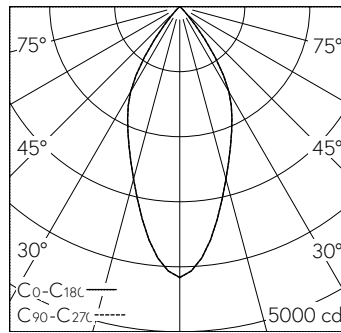

Scanner le code QR pour en savoir plus sur cet article sur www.neuco.ch

A T3331 32161.B
noir foncé RAL 9005
LED 30 W 2671 lm-h 3000 K
Convertisseur commutable on/off

Plafonnier à encastrer avec répartition lumineuse à symétrie de rotation. Indice de protection IP20. Classe de protection II.

h [m]	D [m] 46°	E (0°)
2	1.70	1041
4	3.40	260
6	5.09	116
8	6.79	65
10	8.49	42

LED 3000 K 30 W 2671 lm-h 46° / CIE Flux 97 100 100 100 100 / A80 selon DIN 5040

Caractéristiques techniques

Flux lumineux	2671 lm-h
Puissance de raccordement	30 W
Rendement lumineux	89 lm-h/W
Flux lumineux du module	-
Puissance du module	-
Précision des couleurs	SDCM 2
Rendu des couleurs	CRI ≥ 90
Maintien du flux lumineux	L80/B10 à 50'000 h (25 °C)
Température de couleur	3000 K
Classe d'efficacité énergétique	-