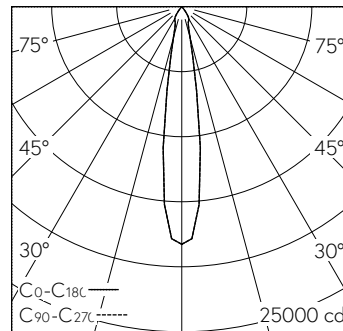

Scanner le code QR pour en savoir plus sur cet article sur www.neuco.ch

A T3331 52036.B
noir foncé RAL 9005
LED 30 W 2933 lm-h 4000 K
Convertisseur DALI pilotable

IP20

Plafonnier à encastrer avec répartition lumineuse à symétrie de rotation. Indice de protection IP20. Classe de protection I.

Platine LED COB avec verre de protection, blanc neutre, CRI ≥ 90, avec dissipateur en alu extrudé, pelliculé noir. Réflecteur en aluminium microfacetter, éloxé brillant.

Bague de serrage en Polyamide renforcée à la fibre de verre avec fissures de refroidissement, noir. Câblage interne sans halogènes. Anneau d'encastrement synthétique, noir (RAL 9005), pour plafonds à découpe.

Fixation par ressort d'écartement pour épaisseur de plafond 1 à 28 mm. Précablé avec fiche intermédiaire. Convertisseur DALI. Bornier 2x 1,5² avec arrêt de traction.

Garantie 5 ans.

Livraison dans deux unités d'emballage.

La distance latérale séparant le boîtier du luminaire des éléments de construction environnants doit être d'au moins 50 mm.