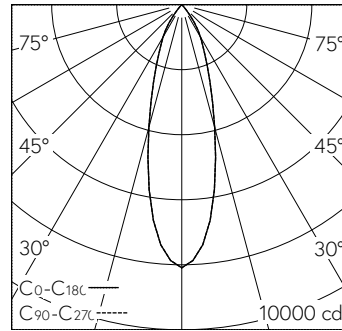

Scanner le code QR pour en savoir plus sur cet article sur www.neuco.ch

A T3331 52151.B
noir foncé RAL 9005
LED 30 W 2977 lm-h 4000 K
Convertisseur commutable on/off

IP20

Plafonnier à encastrer avec répartition lumineuse à symétrie de rotation. Indice de protection IP20 Classe de protection II.

h [m]	D [m] 30°	E (0°)
2	1.07	2023
4	2.14	506
6	3.22	225
8	4.29	126
10	5.36	81

LED 4000 K 30 W 2977 lm-h 30° / CIE Flux 99 100 100 100 100 / A80 selon DIN 5040

Caractéristiques techniques

Flux lumineux	2977 lm-h
Puissance de raccordement	30 W
Rendement lumineux	99 lm-h/W
Flux lumineux du module	-
Puissance du module	-
Précision des couleurs	SDCM 2
Rendu des couleurs	CRI ≥ 90
Maintien du flux lumineux	L80/B10 à 50'000 h (25 °C)
Température de couleur	4000 K
Classe d'efficacité énergétique	-