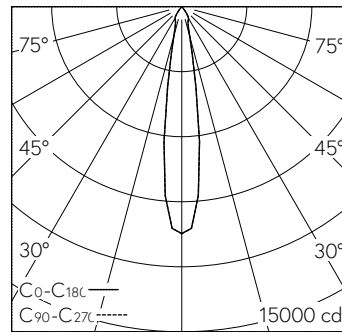

Scanner le code QR pour en savoir plus sur cet article sur www.neuco.ch

A T3332 22031.B
noir foncé RAL 9005
LED 19 W 1681 lm-h 2700 K
Convertisseur commutable on/off

IP20

Plafonnier à encastrer avec répartition lumineuse à symétrie de rotation. Indice de protection IP20 Classe de protection II.

Platine LED COB avec verre de protection, super blanc chaud, CRI≥90, avec dissipateur en alu extrudé, pelliculé noir.

Réflecteur en aluminium microfacetter, éloxé brillant.

Bague de serrage en Polyamide renforcée à la fibre de verre avec fissures de refroidissement, noir.

Câblage interne sans halogènes. Anneau d'encastrement synthétique, noir (RAL 9005), pour plafonds à découpe.

Fixation par ressort d'écartement pour épaisseur de plafond 1 à 28mm.

Précablé avec fiche intermédiaire. Convertisseur on/off.

Bornier 2x 1,5² avec arrêt de traction.

Garantie 5 ans.

Livraison dans deux unités d'emballage.

La distance latérale séparant le boîtier du luminaire des éléments de construction environnants doit être d'au moins 50 mm.