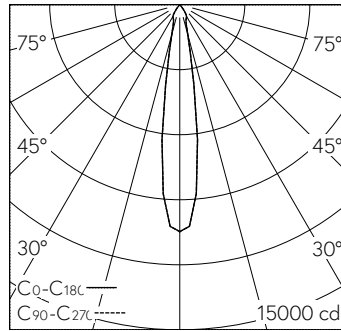

Plafonnier à encastrer avec répartition lumineuse à symétrie de rotation. Indice de protection IP20 Classe de protection II.

Platine LED COB avec verre de protection, super blanc chaud, CRI≥90, avec dissipateur en alu extrudé, pelliculé noir.  
Réflecteur en aluminium microfacetter, éloxé brillant.  
Bague de serrage en Polyamide renforcée à la fibre de verre avec fissures de refroidissement, noir.  
Câblage interne sans halogènes.  
Précablé avec fiche intermédiaire.  
Convertisseur DALI.  
Bornier 2x 1,5<sup>2</sup> avec arrêt de traction.  
Sans accessoires de montage.

h [m]	D [m] 17.0°	E (0°)
3	0.90	1163
6	1.79	291
9	2.69	129
12	3.59	73
15	4.48	47

LED 2700 K 18 W 1681 lm-h 17.0° / CIE Flux 100 100 100 100 100 / A80 selon DIN 5...

**Caractéristiques techniques**

Flux lumineux	1681 lm-h
Puissance de raccordement	18 W
Rendement lumineux	93 lm-h/W
Flux lumineux du module	-
Puissance du module	-
Précision des couleurs	SDCM 2
Rendu des couleurs	CRI ≥ 90
Maintien du flux lumineux	L80/B10 à 50'000 h (25 °C)
Température de couleur	2700 K
Classe d'efficacité énergétique	-