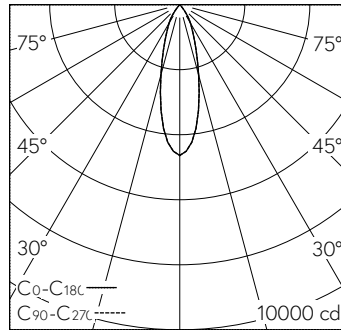

Plafonnier à encastrer avec répartition lumineuse à symétrie de rotation. Indice de protection IP20 Classe de protection II.

Platine LED COB avec verre de protection, super blanc chaud, CRI≥90, avec dissipateur en alu extrudé, pelliculé noir.  
Réflecteur en aluminium microfacetter, éloxé brillant.  
Bague de serrage en Polyamide renforcée à la fibre de verre avec fissures de refroidissement, noir.  
Câblage interne sans halogènes.  
Précablé avec fiche intermédiaire.  
Convertisseur on/off.  
Bornier 2x 1,5<sup>2</sup> avec arrêt de traction.  
Sans accessoires de montage.

h [m]	D [m] 30°	E (0°)
2	1.07	1159
4	2.14	290
6	3.22	129
8	4.29	72
10	5.36	46

LED 2700 K 19 W 1706 lm-h 30° / CIE Flux 99 100 100 100 100 / A80 selon DIN 5040

**Caractéristiques techniques**

Flux lumineux	1706 lm-h
Puissance de raccordement	19 W
Rendement lumineux	90 lm-h/W
Flux lumineux du module	-
Puissance du module	-
Précision des couleurs	SDCM 2
Rendu des couleurs	CRI ≥ 90
Maintien du flux lumineux	L80/B10 à 50'000 h (25 °C)
Température de couleur	2700 K
Classe d'efficacité énergétique	-